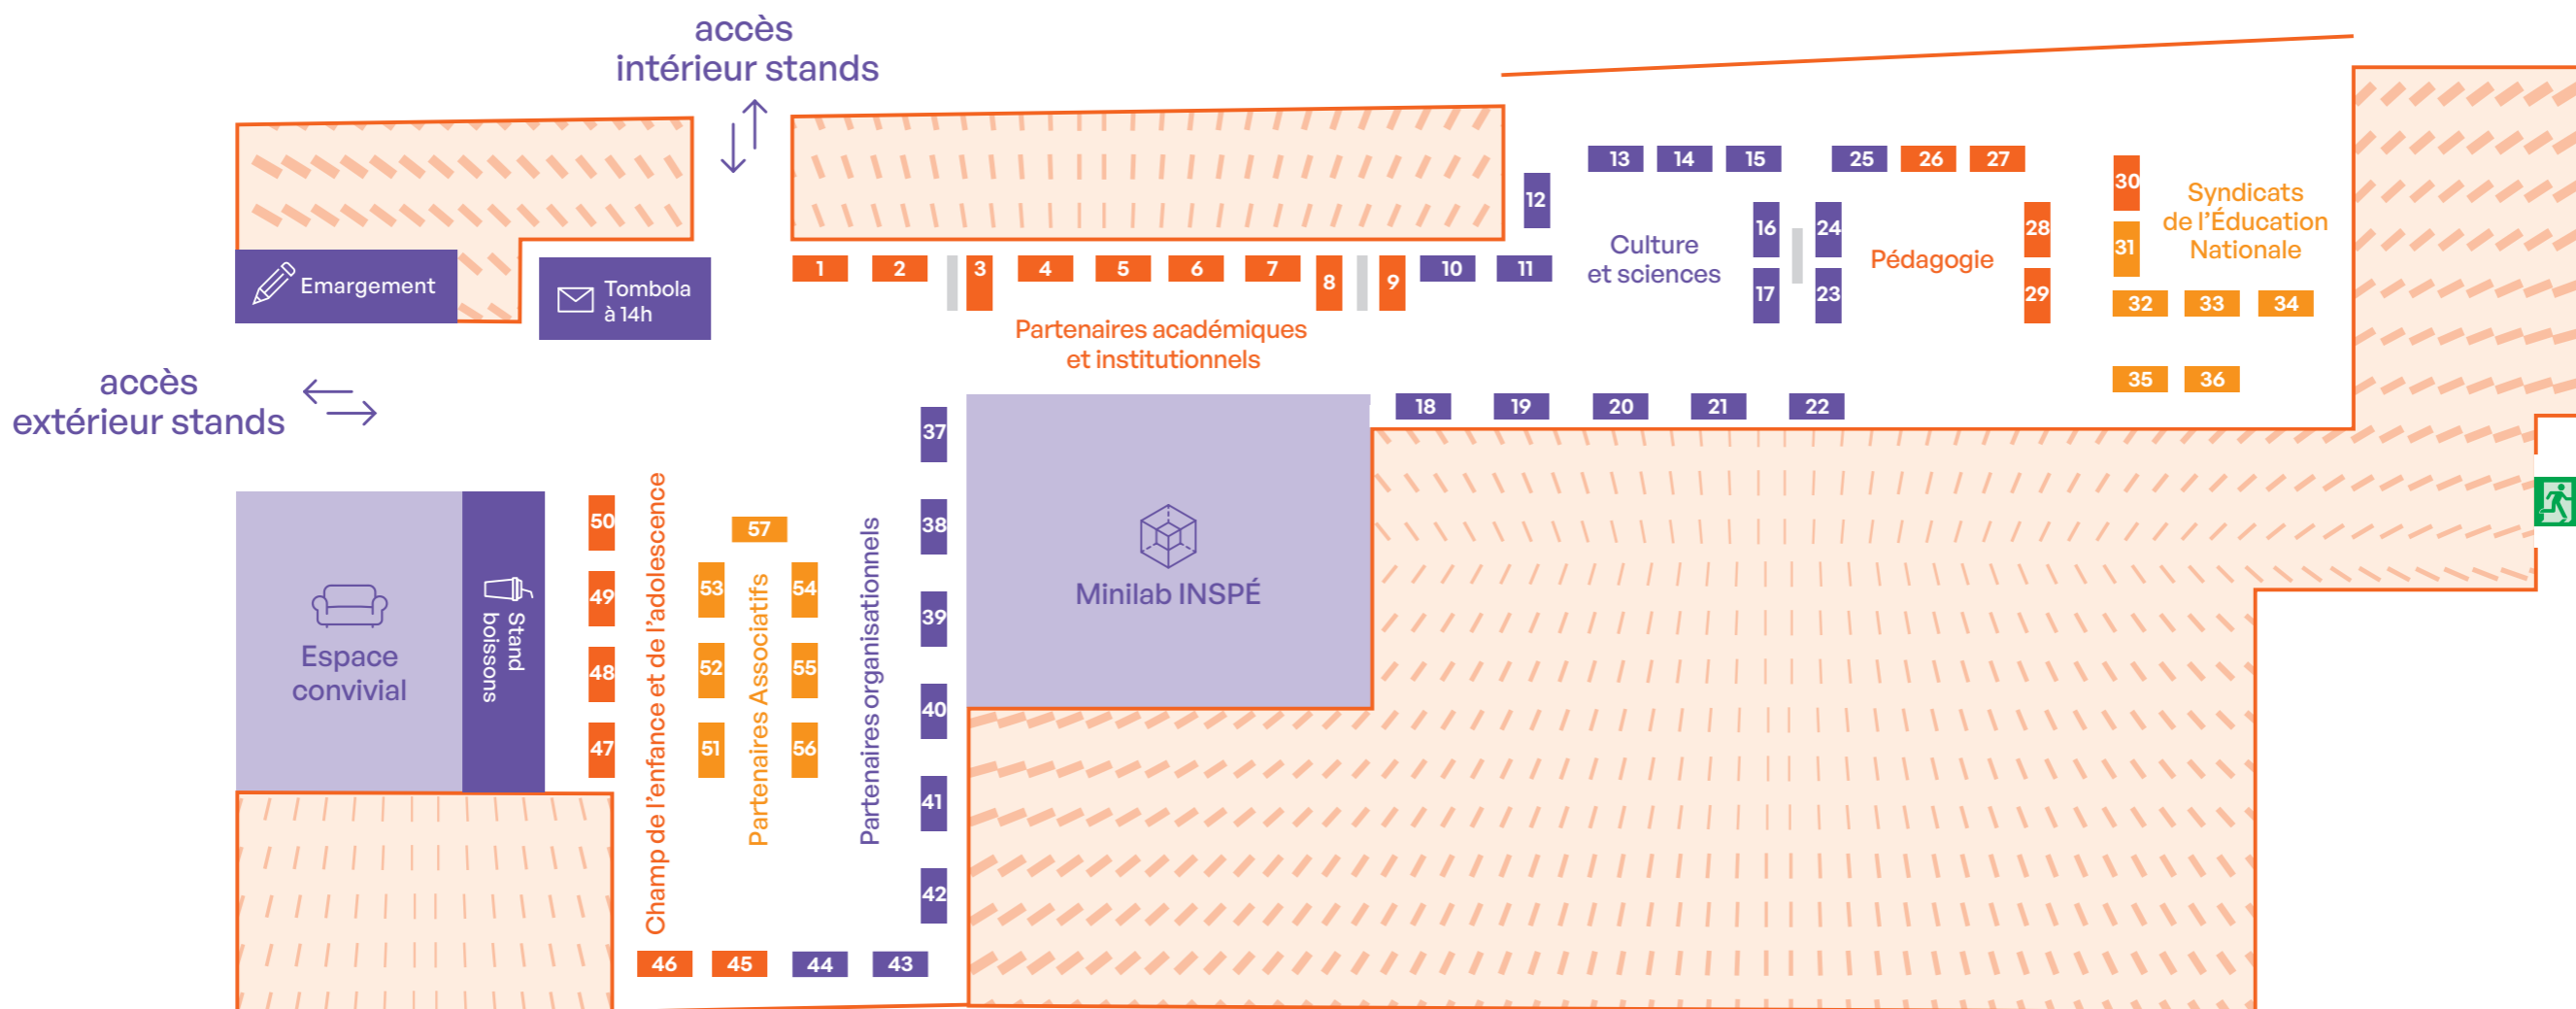

## Culture et sciences :

10. Douaisis Agglo
11. Le phénix - Scène nationale Valenciennes
12. Acap - Pôle régional image
13. Lasécu
14. CRP - Centre régional de la photographie Hauts-de-France
15. Institut pour la photographie
16. LAM - Lille Métropole Musée d'art moderne d'art contemporain d'art brut
17. Le Grand Bleu
18. Outilhèque du centre de documentation du département du Nord
19. Archives départementales du Nord

## Pédagogie :

26. AGEEM 59-62
27. AREM 59-62
28. Association Coup de Pouce
29. OCCE
30. Maif prévention