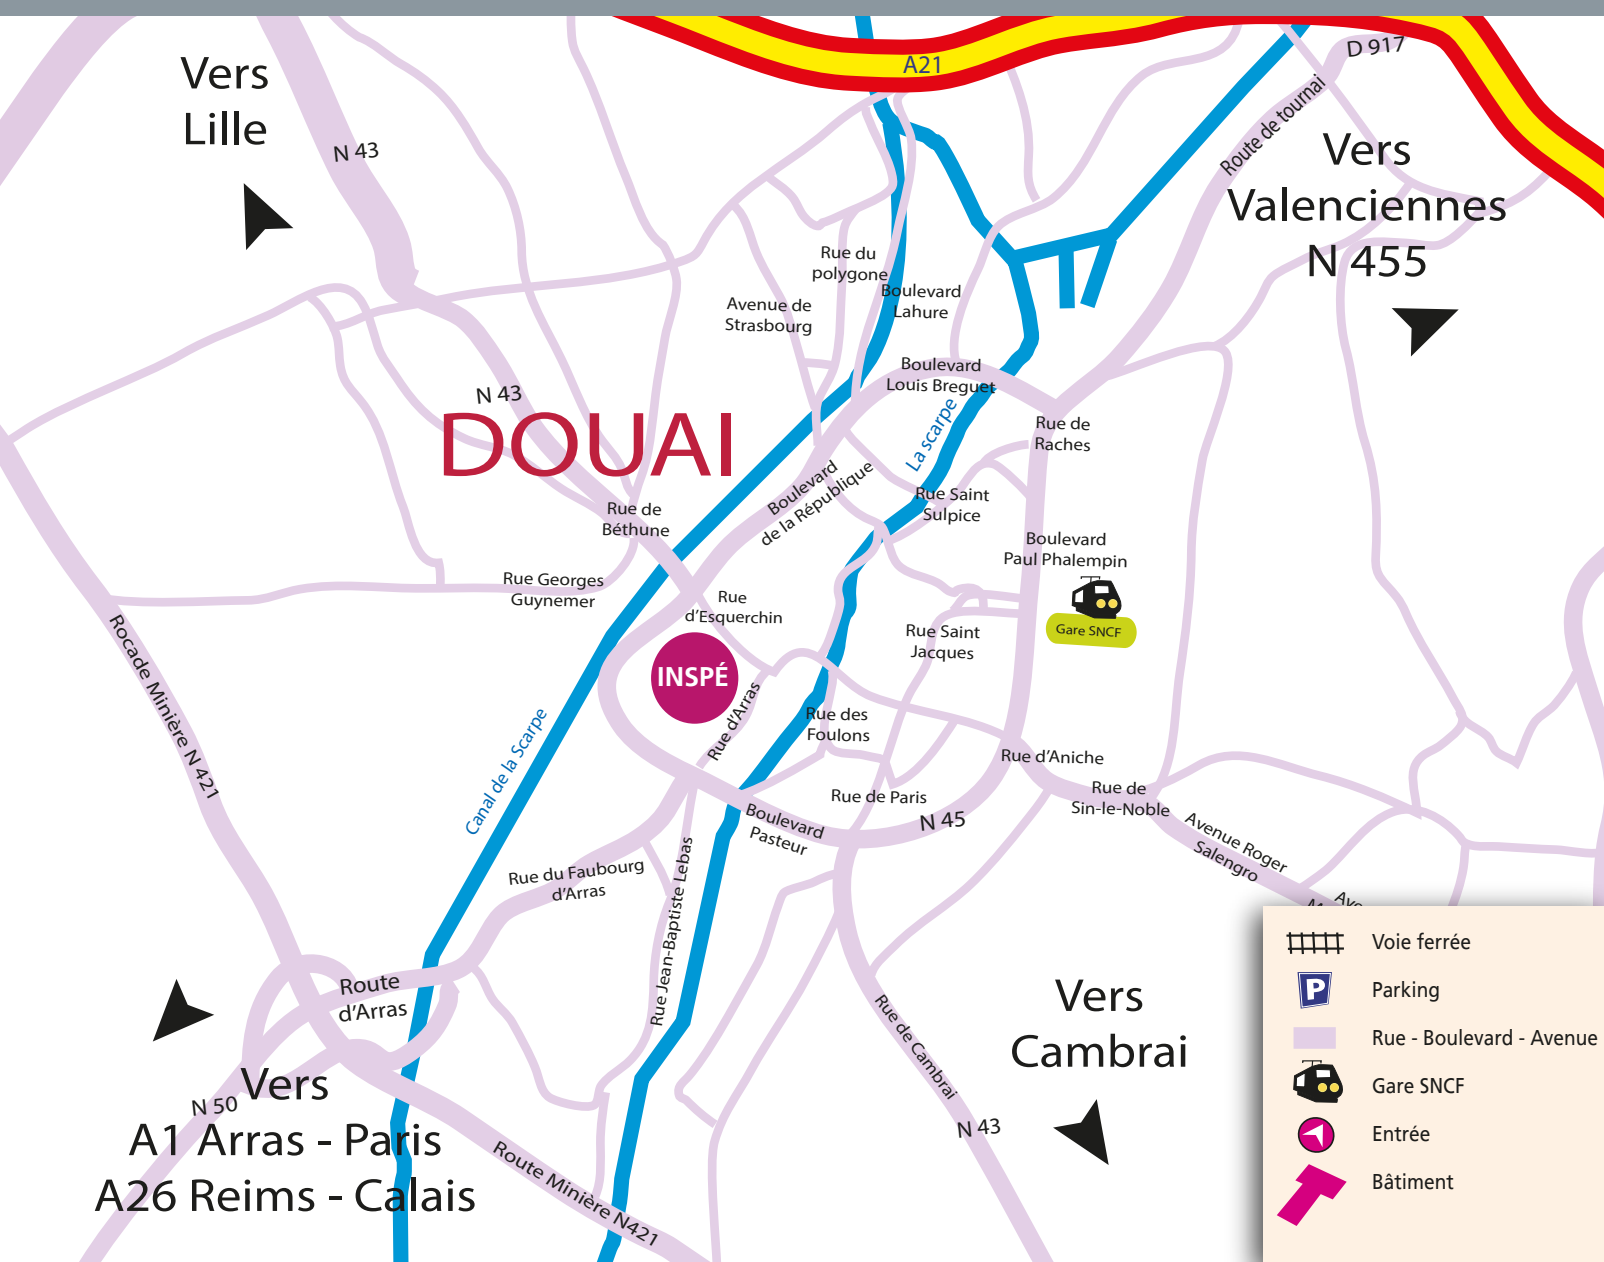

Site de Douai

INSPÉ Institut national supérieur du professorat et de l'éducation
Académie de Lille
Hauts-de-France

INSPÉ Lille HdF

Site de formation de Douai

161, rue d'Esquerchin
BP 80827 - 59508 Douai Cedex
Tél : 03 27 93 51 00

inspe-lille-hdf.fr

POUR ACCÉDER AU SITE

● En voiture

Venant de LILLE

- Autoroute A1 vers PARIS
- A21 vers Douai
- Sortie 19 : Douai /Cambrai
- Puis N43 Sortie : Douai centre
- Arrivée au Pont d'Esquerchin

Venant de VALENCIENNES

- Autoroute A2 vers Paris
- Sortie 17 : Douai / Denain nouveau monde par l'A21
- Sortie 23 : Douai centre
- Puis D917
- A Douai, après le pont de Lille (chemin de fer), tourner à droite (Bd Vauban, Bd Bréguet, Bd de la République) jusqu'à la rue d'Esquerchin, à gauche.

Venant d'ARRAS

- N50 (tout droit jusqu'à la Porte d'Arras).
- A la Porte d'Arras, prendre à gauche rue d'Albergotti, puis à droite rue du 15ème Régiment d'Artillerie, puis à droite rue d'Esquerchin

Parking

1. Parkings gratuits à proximité du site :
2. parking de la faculté de droit (boulevard de la République)
   - parking de l'Orangerie (95 rue d'Esquerchin)

● A pied

- de la gare SNCF au site INSPÉ de Douai, environ 20 mn

● En tramway

- de la gare SNCF au site INSPÉ de Douai, environ 10 mn
- ligne A Guesnain Bougival - Douai Lycée Edmond Labbé
- Arrêt Faculté Alexis de Tocqueville

● GPS : 50°22 Nord / 3°04 Est